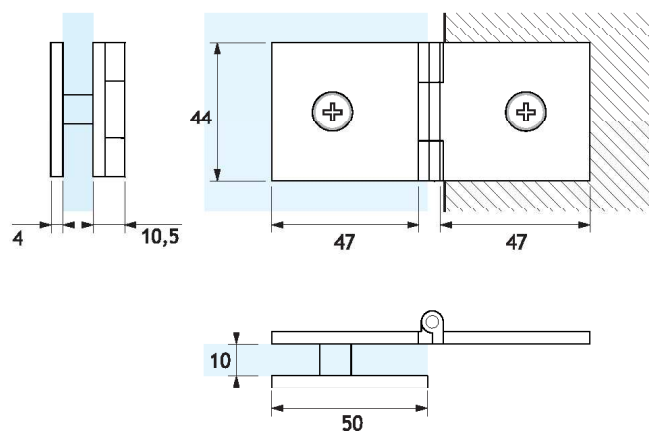

GCR02

Morsetto angolare regolabile vetro/muro per montaggio a filo
Realizzata in fusione di ottone

Adjustable glass to wall angular clamp
Diecast brass manufacturing